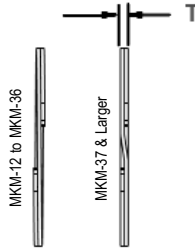

Free Diameter & Ring Measurements

RING NO.	HOUSING DIAMETER	GROOVE SIZE				RING SIZE						
		DIAMETER		WIDTH		FREE DIAMETER		THICKNESS		SECTION		
		(mm)	Dg	Tol.	W	Tol.	Df	Tol.	T	Tol.	S	Tol.
MKM-12	12	12.66	+0.00 -0.10	0.75	+0.08 -0.00	12.78	± 0.00	0.64	+0.05 -0.05	1.14	+0.08 -0.13	
MKM-13	13	13.72		0.75								
MKM-14	14	14.72		0.75								
MKM-15	15	15.72		0.75								
MKM-16	16	16.72		0.75								
MKM-17	17	17.72		0.75								
MKM-18	18	18.72	0.75									
MKM-19	19	19.86	0.91									
MKM-20	20	20.86	0.91									
MKM-21	21	21.86	0.91									
MKM-22	22	23.00	0.91									
MKM-23	23	24.00	0.91									
MKM-24	24	25.00	0.91									
MKM-25	25	26.26	1.07									
MKM-26	26	27.26	1.07									
MKM-28	28	29.26	1.07									
MKM-29	29	30.26	1.07									
MKM-30	30	31.32	1.22									
MKM-32	32	33.32	1.22									
MKM-33	33	34.32	1.22									
MKM-34	34	35.32	1.22									
MKM-35	35	36.42	1.22									
MKM-36	36	37.42	1.22									
MKM-37	37	38.42	1.22									
MKM-38	38	39.42	1.22									
MKM-39	39	40.60	1.42									
MKM-40	40	41.60	1.42									
MKM-41	41	42.60	1.42									
MKM-42	42	43.60	1.42									
MKM-43	43	44.72	1.42									
MKM-44	44	45.72	1.42									
MKM-45	45	46.72	1.42									
MKM-47	47	48.80	1.42									
MKM-48	48	49.80	1.42									
MKM-50	50	51.92	1.42									
MKM-52	52	53.92	1.42									
MKM-53	53	54.92	1.42									
MKM-55	55	57.00	1.42									
MKM-56	56	58.00	1.42									
MKM-58	58	60.00	1.42									
MKM-59	59	61.08	1.42									
MKM-60	60	62.14	1.42									
MKM-61	61	63.24	1.42									
MKM-62	62	64.24	1.42									
MKM-63	63	65.24	1.42									
MKM-64	64	66.34	1.42									
MKM-65	65	67.34	1.42									
MKM-66	66	68.34	1.42