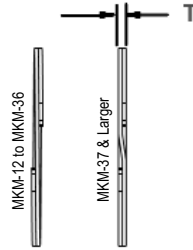

Housing Diameter & Groove Dimensions

RING NO.	HOUSING DIAMETER	GROOVE SIZE				RING SIZE					
		DIAMETER		WIDTH		FREE DIAMETER		THICKNESS		SECTION	
		(mm)	Dg	Tol.	W	Tol.	Df	Tol.	T	Tol.	S
MKM-12	12	12.66	+0.00 -0.10	0.75	+0.08 -0.00	12.78	± 0.00	0.64	+0.05 -0.05	1.14	+0.08 -0.13
MKM-13	13	13.72		0.75							
MKM-14	14	14.72		0.75							
MKM-15	15	15.72		0.75							
MKM-16	16	16.72		0.75							
MKM-17	17	17.72		0.75							
MKM-18	18	18.72	0.75								
MKM-19	19	19.86	0.91								
MKM-20	20	20.86	0.91								
MKM-21	21	21.86	0.91								
MKM-22	22	23.00	0.91								
MKM-23	23	24.00	0.91								
MKM-24	24	25.00	0.91								
MKM-25	25	26.26	1.07								
MKM-26	26	27.26	1.07								
MKM-28	28	29.26	1.07								
MKM-29	29	30.26	1.07								
MKM-30	30	31.32	1.22								
MKM-32	32	33.32	1.22								
MKM-33	33	34.32	1.22								
MKM-34	34	35.32	1.22								
MKM-35	35	36.42	1.22								
MKM-36	36	37.42	1.22								
MKM-37	37	38.42	1.22								
MKM-38	38	39.42	1.22								
MKM-39	39	40.60	1.42								
MKM-40	40	41.60	1.42								
MKM-41	41	42.60	1.42								
MKM-42	42	43.60	1.42								
MKM-43	43	44.72	1.42								
MKM-44	44	45.72	1.42								
MKM-45	45	46.72	1.42								
MKM-47	47	48.80	1.42								
MKM-48	48	49.80	1.42								
MKM-50	50	51.92	1.42								
MKM-52	52	53.92	1.42								
MKM-53	53	54.92	1.42								
MKM-55	55	57.00	1.42								
MKM-56	56	58.00	1.42								
MKM-58	58	60.00	1.42								
MKM-59	59	61.08	1.42								
MKM-60	60	62.14	1.42								
MKM-61	61	63.24	1.42								
MKM-62	62	64.24	1.42								
MKM-63	63	65.24	1.42								
MKM-64	64	66.34	1.42								
MKM-65	65	67.34	1.42								
MKM-66	66	68.34	1.42								